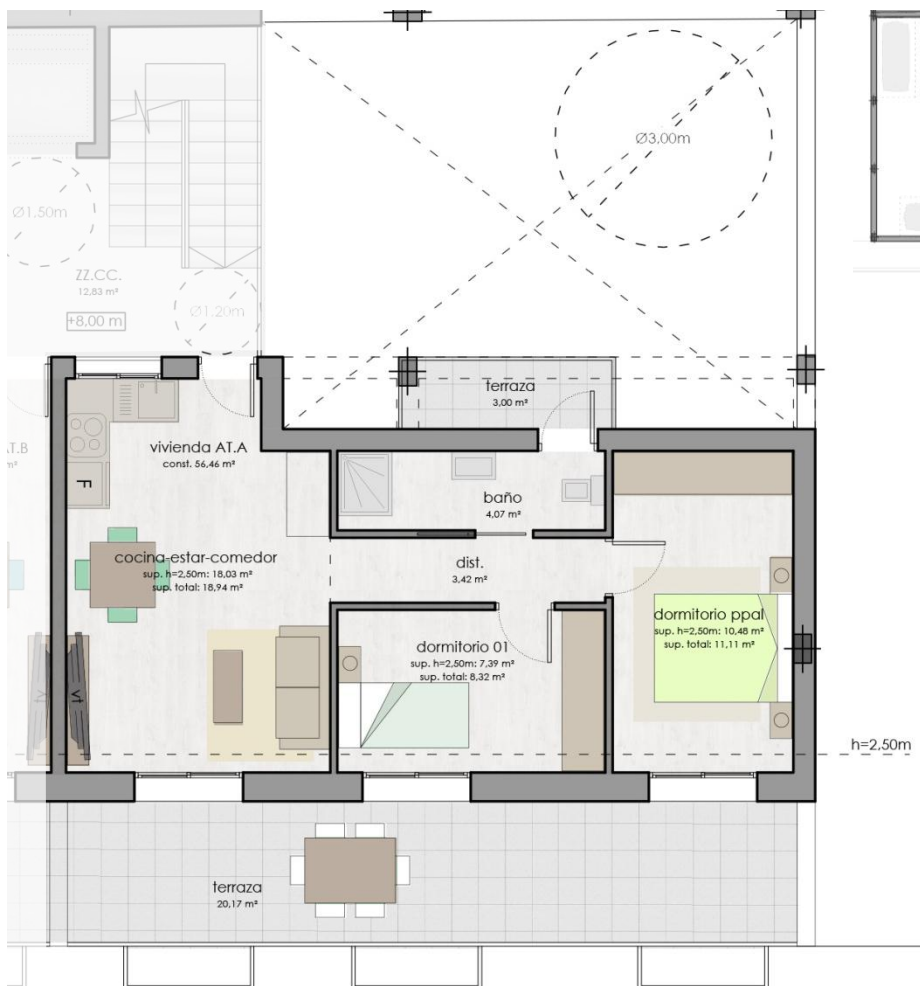

CONJUNTO RESIDENCIAL MAR DE ARAL

Bloque de vivienda plurifamiliar sito en **Calle Mar Jónico**, parcelas 37-38

VIVIENDA ÁTICO A

cuadro de superficies útiles (m²)

Distribuidor	3,42
Estar-cocina-comedor	18,03
Dormitorio principal	10,48
Dormitorio 1	7,39
Baño	4,07
Subtotal	43,39
Terrazas	23,17
Aparcamiento	12,36
TOTAL	78,92