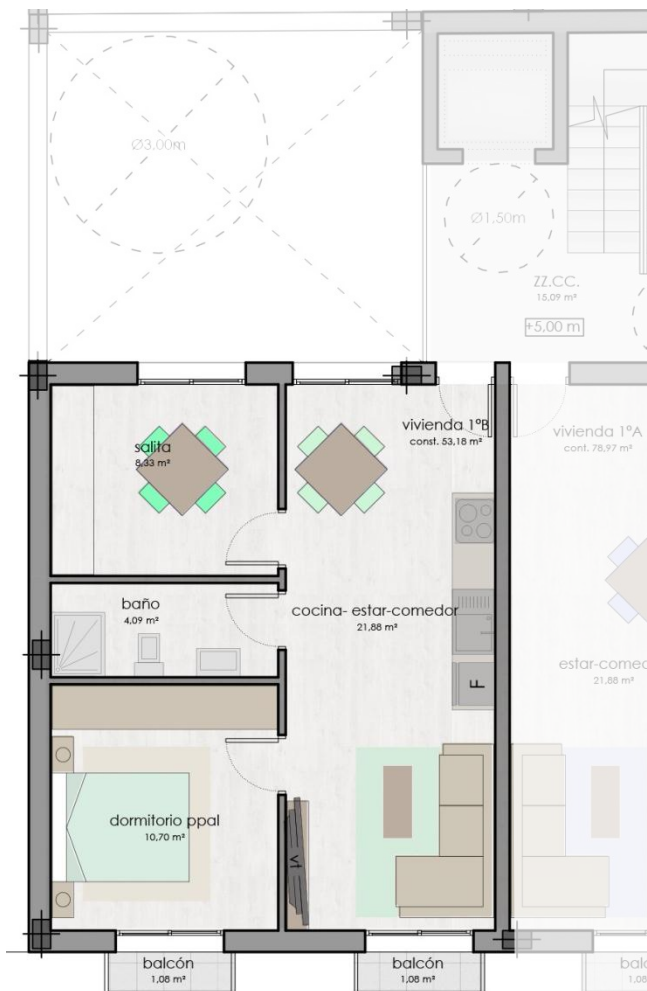

CONJUNTO RESIDENCIAL MAR DE ARAL

Bloque de vivienda plurifamiliar sito en **Calle Mar Jónico**, parcelas 37-38

VIVIENDA 1ºB

cuadro de superficies útiles (m²)

Estar-cocina-comedor	21,88
Dormitorio principal	10,70
Salita	8,33
Baño	4,09
Subtotal	45,00
Balcones	2,16
Aparcamiento	13,61
TOTAL	60,77