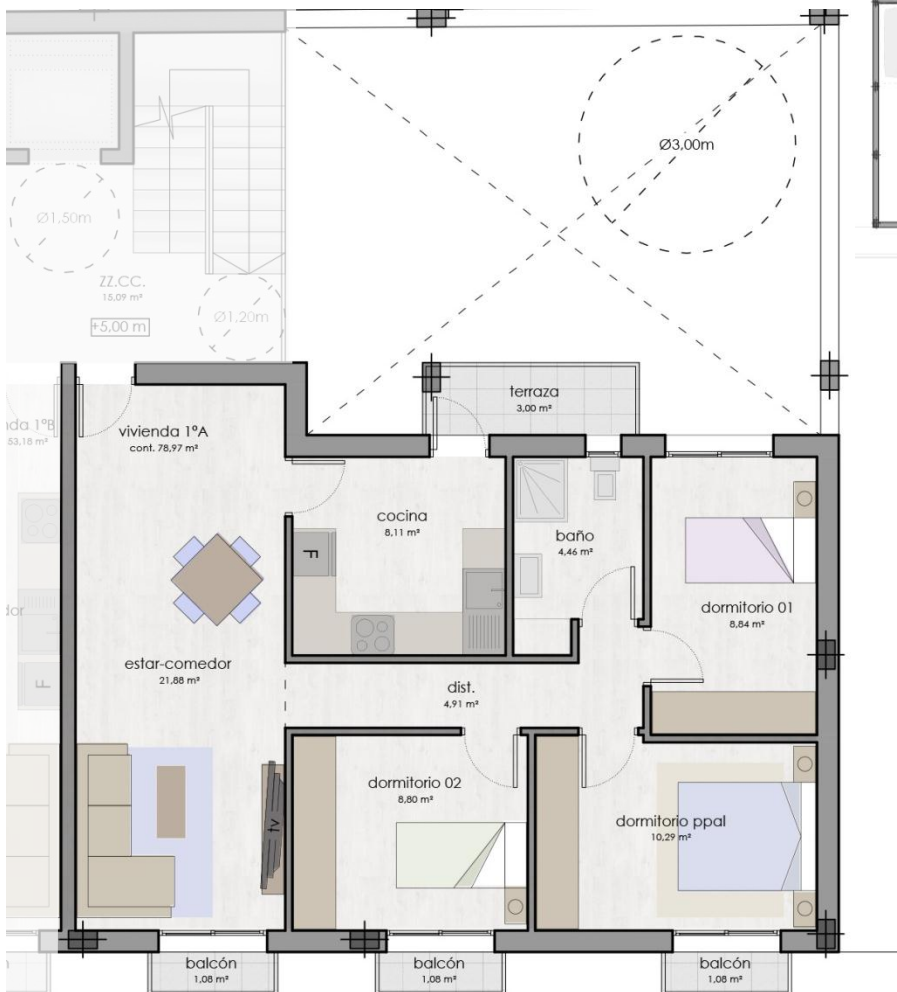

CONJUNTO RESIDENCIAL MAR DE ARAL

Bloque de vivienda plurifamiliar sito en **Calle Mar Jónico**, parcelas 37-38

VIVIENDA 1ªA

cuadro de superficies útiles (m²)

Distribuidor	4,91
Estar-comedor	21,88
Cocina	8,11
Dormitorio principal	10,29
Dormitorio 1	8,84
Dormitorio 2	8,80
Baño	4,46
Subtotal	67,29
Terraza	3,00
Balcones	3,24
Aparcamiento	11,67
TOTAL	85,20