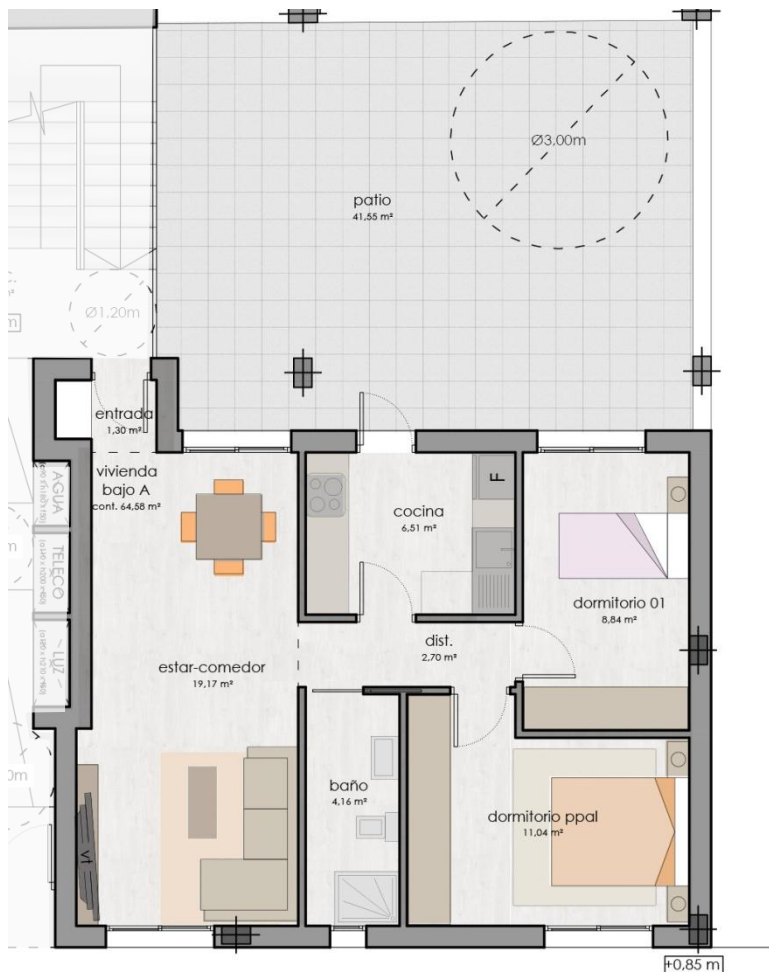

CONJUNTO RESIDENCIAL MAR DE ARAL

Bloque de vivienda plurifamiliar sito en **Calle Mar Jónico**, parcelas 37-38

VIVIENDA BAJO A

cuadro de superficies útiles (m²)

Entrada	1,30
Distribuidor	2,70
Estar-comedor	19,17
Cocina	6,51
Dormitorio principal	11,04
Dormitorio 1	8,84
Baño	4,16
Subtotal	53,72
Patio privado	41,55
Aparcamiento	14,58
TOTAL	109,85