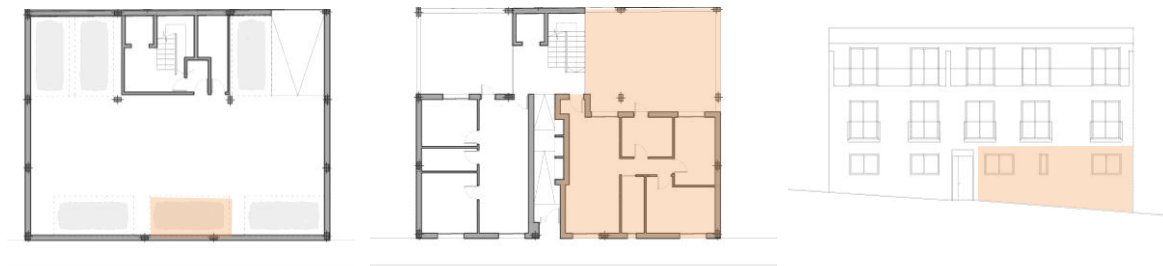

CONJUNTO RESIDENCIAL MAR DE ARAL

Bloque de vivienda plurifamiliar sito en **Calle Mar Jónico**, parcelas 37-38

VIVIENDA BAJO A

cuadro de superficies útiles (m²)

Entrada	1,30
Distribuidor	2,70
Estar-comedor	19,17
Cocina	6,51
Dormitorio principal	11,04
Dormitorio 1	8,84
Baño	4,16
Subtotal	53,72
Patio privado	41,55
Aparcamiento	14,58
TOTAL	109,85