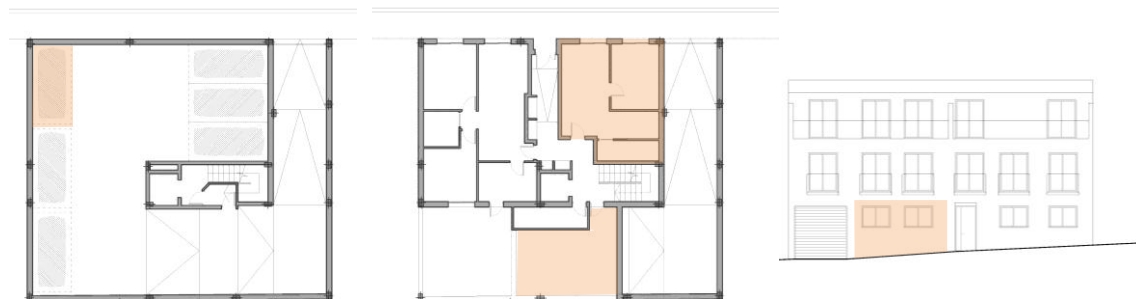

CONJUNTO RESIDENCIAL MAR DE ARAL

Bloque de vivienda plurifamiliar sito en Avenida **Mar de Aral**, parcelas 29-30

VIVIENDA BAJO B

cuadro de superficies útiles (m²)

Estar-cocina-comedor	18,45
Dormitorio principal	10,00
Baño	4,02
Subtotal	32,47
Patio privado	23,14
Aparcamiento	12,77
TOTAL	68,38

cuadro de superficies construidas (m²)

Vivienda	37,45
PP.ZZ.CC.	9,05
TOTAL	46,50

vivea.es

CONJUNTO RESIDENCIAL
MAR DE ARAL

608 911 313