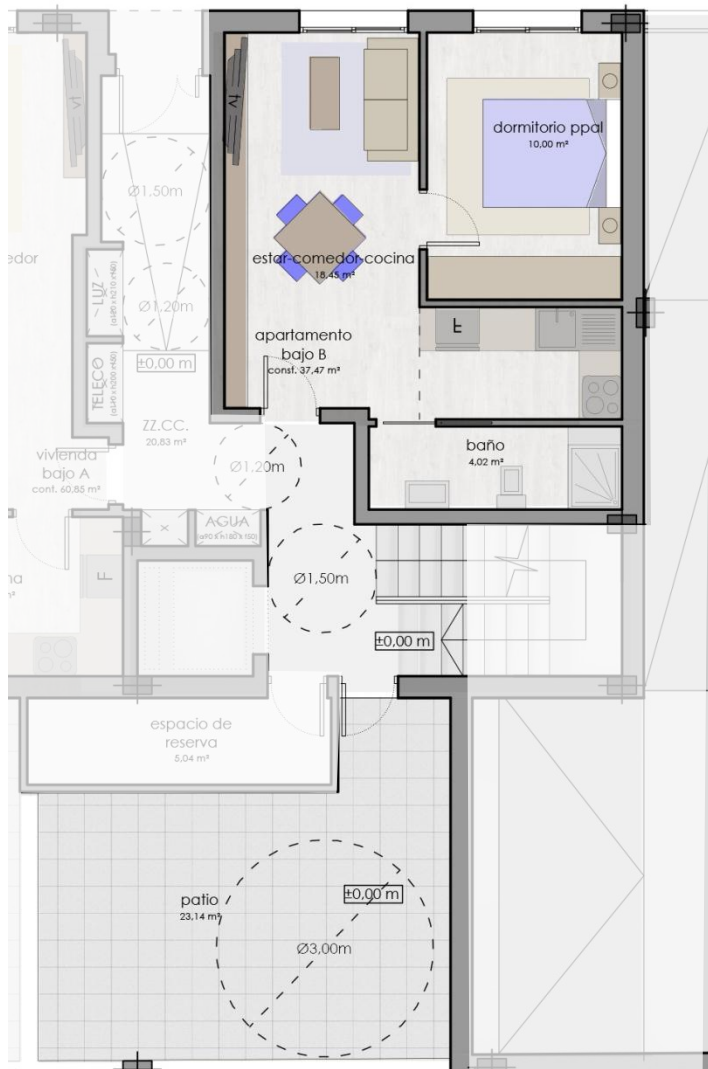

CONJUNTO RESIDENCIAL MAR DE ARAL

Bloque de vivienda plurifamiliar sito en Avenida **Mar de Aral**, parcelas 29-30

VIVIENDA BAJO B

cuadro de superficies útiles (m²)

Estar-cocina-comedor	18,45
Dormitorio principal	10,00
Baño	4,02
Subtotal	32,47
Patio privado	23,14
Aparcamiento	12,77
TOTAL	68,38