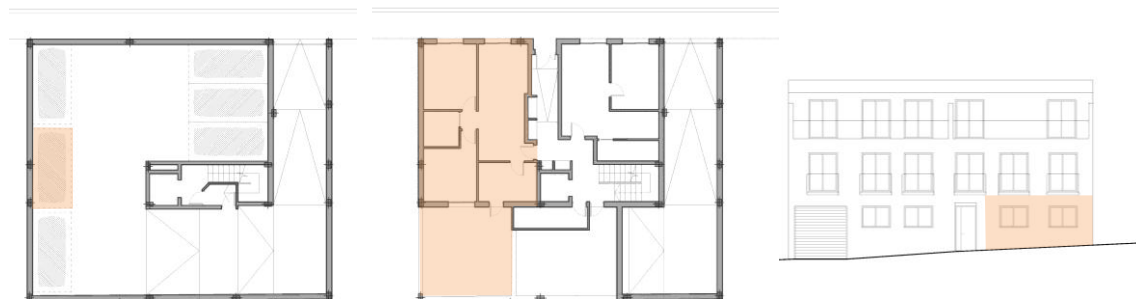

CONJUNTO RESIDENCIAL MAR DE ARAL

Bloque de vivienda plurifamiliar sito en Avenida **Mar de Aral**, parcelas 29-30

VIVIENDA BAJO A

cuadro de superficies útiles (m²)

Distribuidor	1,00
Estar-comedor	18,13
Cocina	7,29
Dormitorio principal	11,10
Dormitorio 1	9,91
Baño	4,00
Subtotal	51,43
Patio privado	25,36
Aparcamiento	12,77
TOTAL	89,56