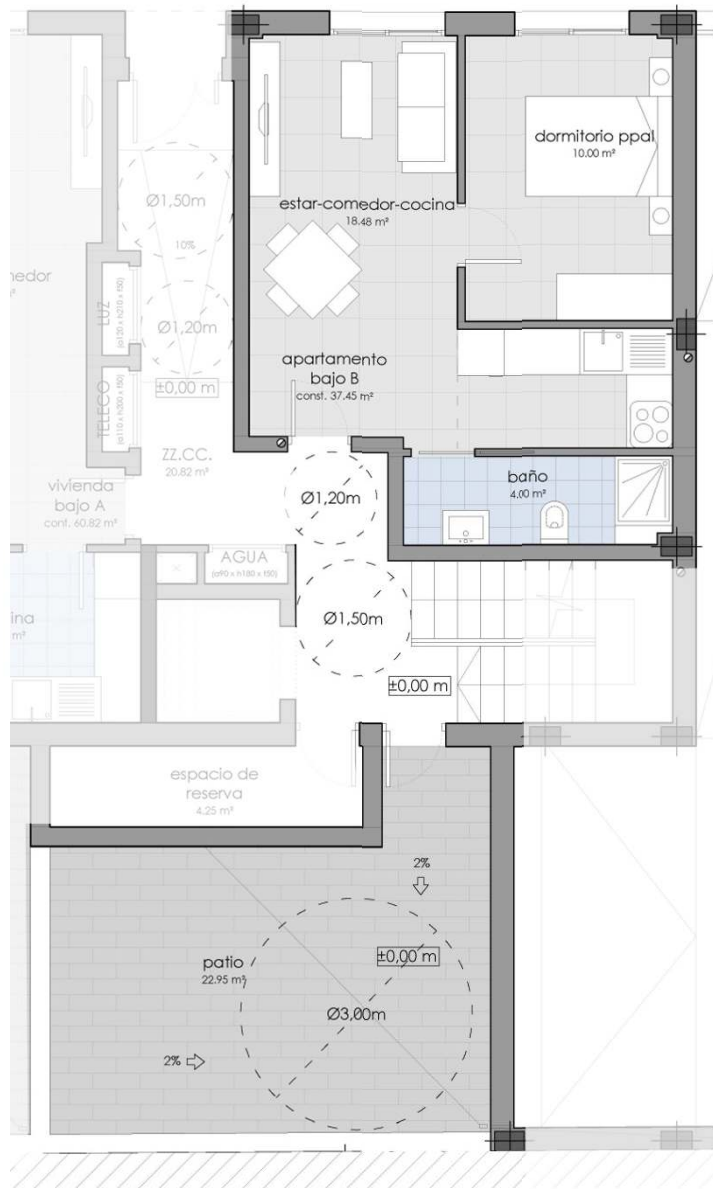

CONJUNTO RESIDENCIAL MAR DE ARAL

Bloque de vivienda plurifamiliar sito en Avenida **Mar de Aral**, parcelas 29-30

VIVIENDA BAJO B

cuadro de superficies útiles (m²)

Estar-cocina-comedor	18,48
Dormitorio principal	10,00
Baño	4,03
Subtotal	32,51
Patio privado	22,95
TOTAL	55,46

cuadro de superficies construidas (m²)

Vivienda	37,45
PP.ZZ.CC.	9,10
TOTAL	46,55

vivea.es

CONJUNTO RESIDENCIAL
MAR DE ARAL

608 911 313