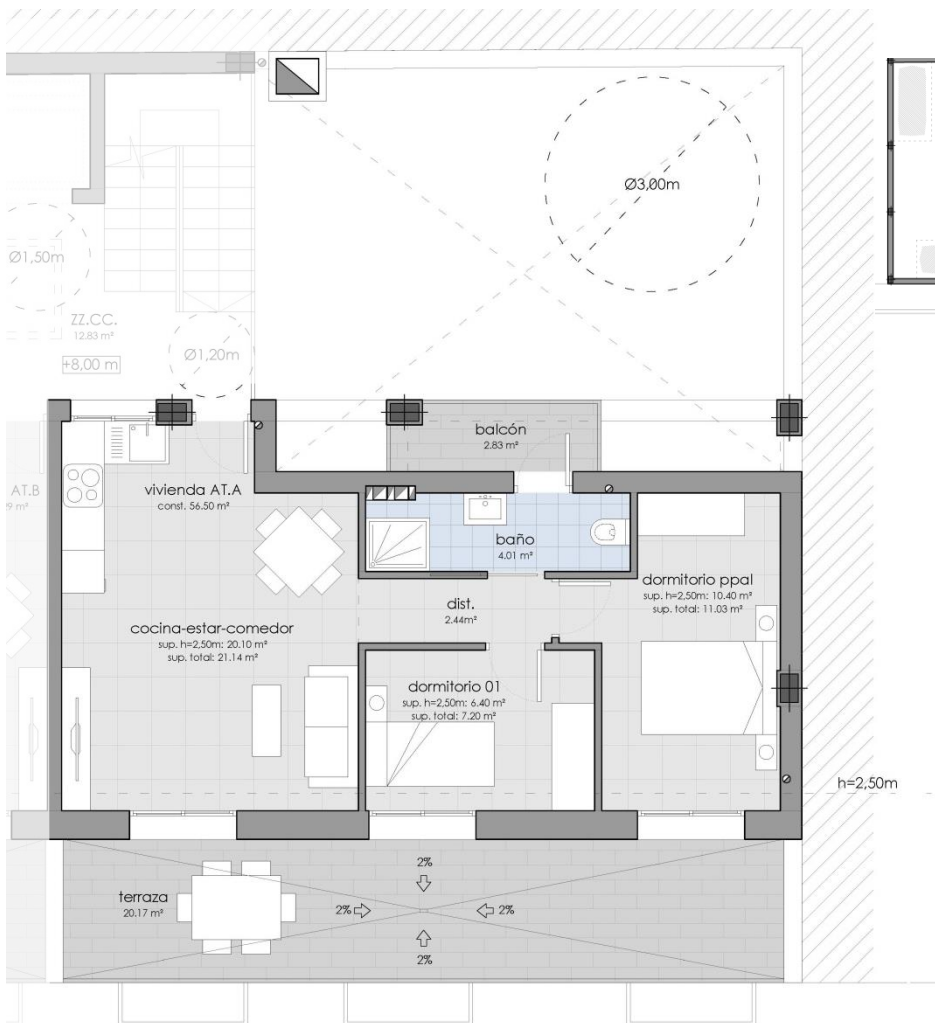

# CONJUNTO RESIDENCIAL MAR DE ARAL

Bloque de vivienda plurifamiliar sito en **Calle Mar Jónico**, parcelas 37-38

## VIVIENDA ÁTICO A

### cuadro de superficies útiles (m<sup>2</sup>)

Distribuidor	2,44
Estar-cocina-comedor	20,10
Dormitorio principal	10,40
Dormitorio 1	6,40
Baño	4,01
<b>Subtotal</b>	<b>43,35</b>
Balcón	2,83
Terraza	20,17
<b>TOTAL</b>	<b>66,35</b>
Aparcamiento	9,90