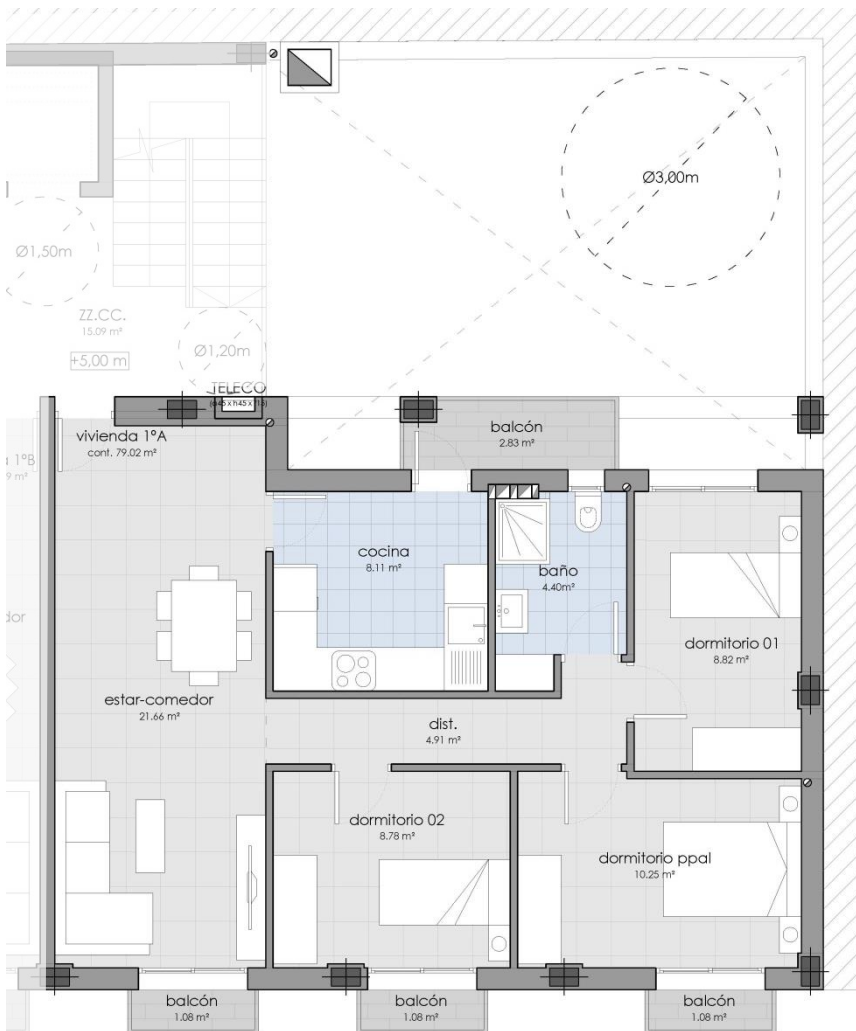

CONJUNTO RESIDENCIAL MAR DE ARAL

Bloque de vivienda plurifamiliar sito en **Calle Mar Jónico**, parcelas 37-38

VIVIENDA 1ªA

cuadro de superficies útiles (m²)

Distribuidor	4,91
Estar-comedor	21,66
Cocina	8,11
Dormitorio principal	10,25
Dormitorio 1	8,82
Dormitorio 2	8,78
Baño	4,40
Subtotal	66,93
Balcones	6,07
TOTAL	73,00