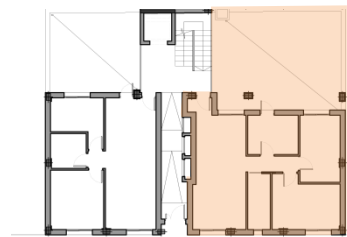

CONJUNTO RESIDENCIAL MAR DE ARAL

Bloque de vivienda plurifamiliar sito en **Calle Mar Jónico**, parcelas 37-38

VIVIENDA BAJO A

cuadro de superficies útiles (m²)

Entrada	1,28
Distribuidor	2,70
Estar-comedor	19,23
Cocina	6,51
Dormitorio principal	11,00
Dormitorio 1	8,82
Baño	4,16
Subtotal	53,70
Patio privado	41,20
TOTAL	94,49
Aparcamiento	9,90