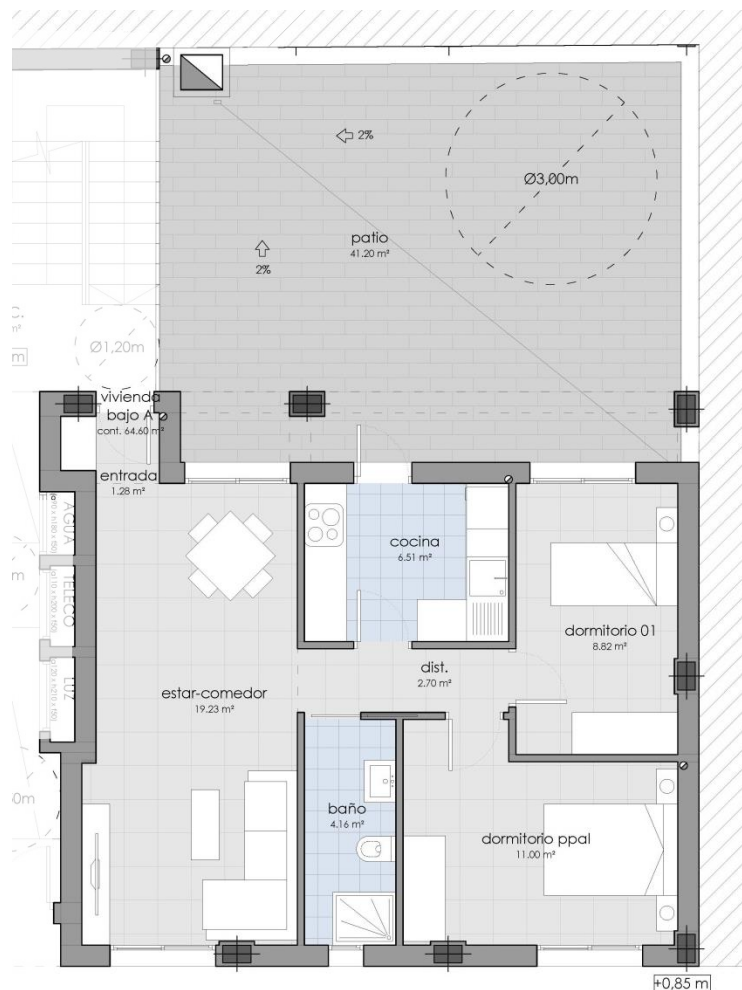

CONJUNTO RESIDENCIAL MAR DE ARAL

Bloque de vivienda plurifamiliar sito en **Calle Mar Jónico**, parcelas 37-38

VIVIENDA BAJO A

cuadro de superficies útiles (m²)

Entrada	1,28
Distribuidor	2,70
Estar-comedor	19,23
Cocina	6,51
Dormitorio principal	11,00
Dormitorio 1	8,82
Baño	4,16
Subtotal	53,70
Patio privado	41,20
TOTAL	94,49
Aparcamiento	9,90