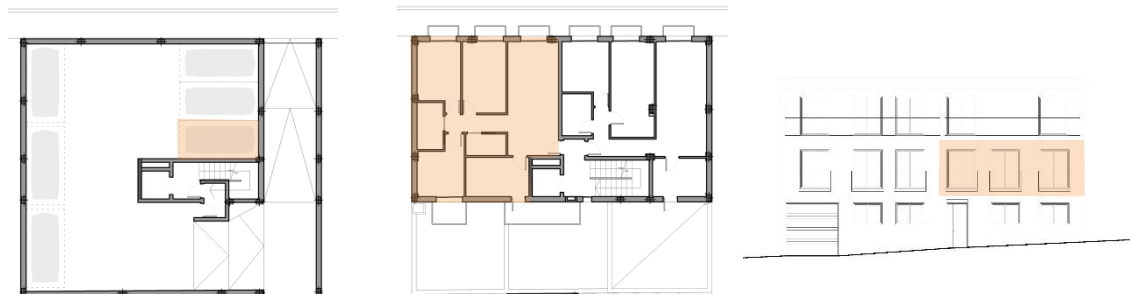

CONJUNTO RESIDENCIAL MAR DE ARAL

Bloque de vivienda plurifamiliar sito en Avenida **Mar de Aral**, parcelas 29-30

VIVIENDA 1ªA

cuadro de superficies útiles (m²)

Distribuidor	3,60
Estar-comedor	19,12
Cocina	8,02
Dormitorio principal	10,23
Dormitorio 1	8,09
Dormitorio 2	9,10
Baño	4,05
Aseo	2,88
Subtotal	65,09
Balcones	11,56
TOTAL	76,65
Aparcamiento	9,90