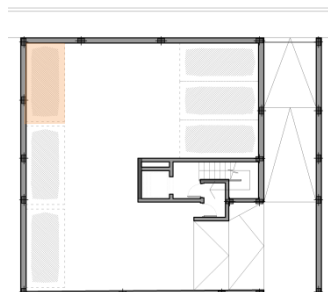

CONJUNTO RESIDENCIAL MAR DE ARAL

Bloque de vivienda plurifamiliar sito en Avenida **Mar de Aral**, parcelas 29-30

VIVIENDA BAJO B

cuadro de superficies útiles (m²)

Estar-cocina-comedor	18,48
Dormitorio principal	10,00
Baño	4,03
Subtotal	32,51
Patio privado	22,95
TOTAL	55,46
Aparcamiento	9,90