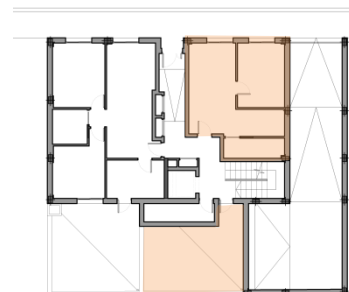

CONJUNTO RESIDENCIAL MAR DE ARAL

Bloque de vivienda plurifamiliar sito en Avenida **Mar de Aral**, parcelas 29-30

VIVIENDA BAJO B

cuadro de superficies útiles (m²)

Estar-cocina-comedor	18,48
Dormitorio principal	10,00
Baño	4,03
Subtotal	32,51
Patio privado	22,95
TOTAL	55,46
Aparcamiento	9,90