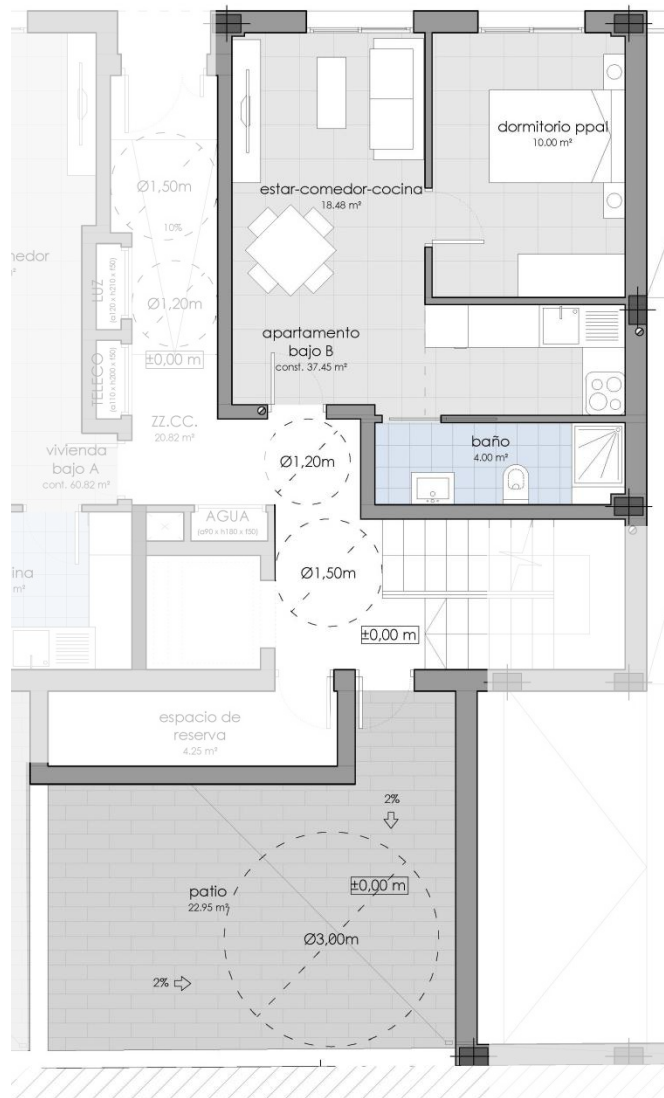

CONJUNTO RESIDENCIAL MAR DE ARAL

Bloque de vivienda plurifamiliar sito en Avenida **Mar de Aral**, parcelas 29-30

VIVIENDA BAJO B

cuadro de superficies útiles (m²)

Estar-cocina-comedor	18,48
Dormitorio principal	10,00
Baño	4,03
Subtotal	32,51
Patio privado	22,95
TOTAL	55,46
Aparcamiento	9,90

cuadro de superficies construidas (m²)

Vivienda	37,45
PP.ZZ.CC.	9,10
TOTAL	46,55

vivea.es

CONJUNTO RESIDENCIAL
MAR DE ARAL

608 911 313