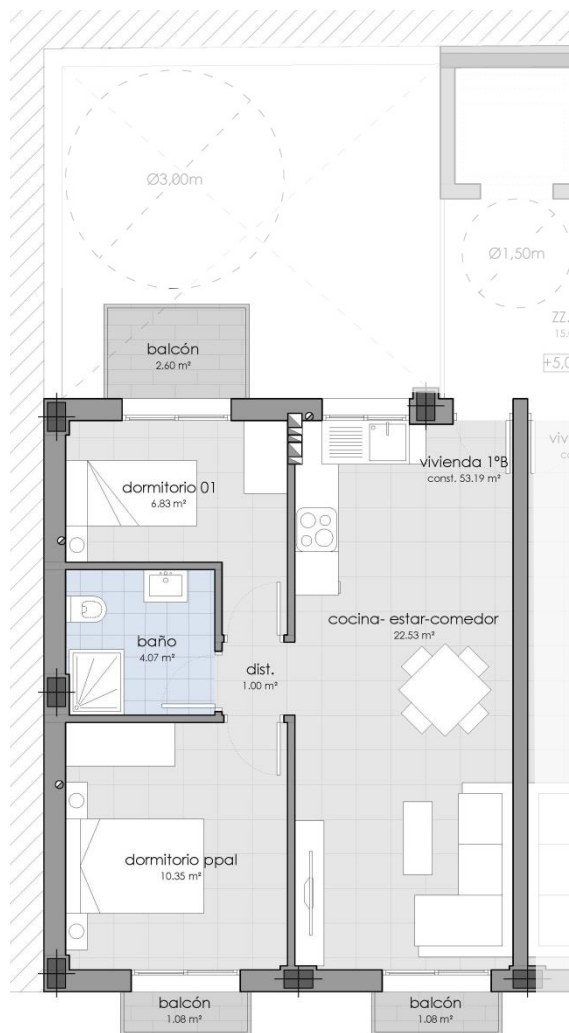

PROMOCION EDIFICIO MAR JONICO

Bloque de 6 viviendas plurifamiliares sito en **Calle Mar Jónico**, parcelas 23-25

VIVIENDA 1ºB

cuadro de superficies útiles (m²)

Distribuidor	1,00
Estar-cocina-comedor	22,53
Dormitorio principal	10,35
Dormitorio 01	6,83
Baño	4,07
Subtotal	44,78
Balcones	4,76
TOTAL	49,54

cuadro de superficies construidas (m²)

Vivienda	53,19
PP.ZZ.CC.	11,50
TOTAL	64,69

vivea.es

608 911 313